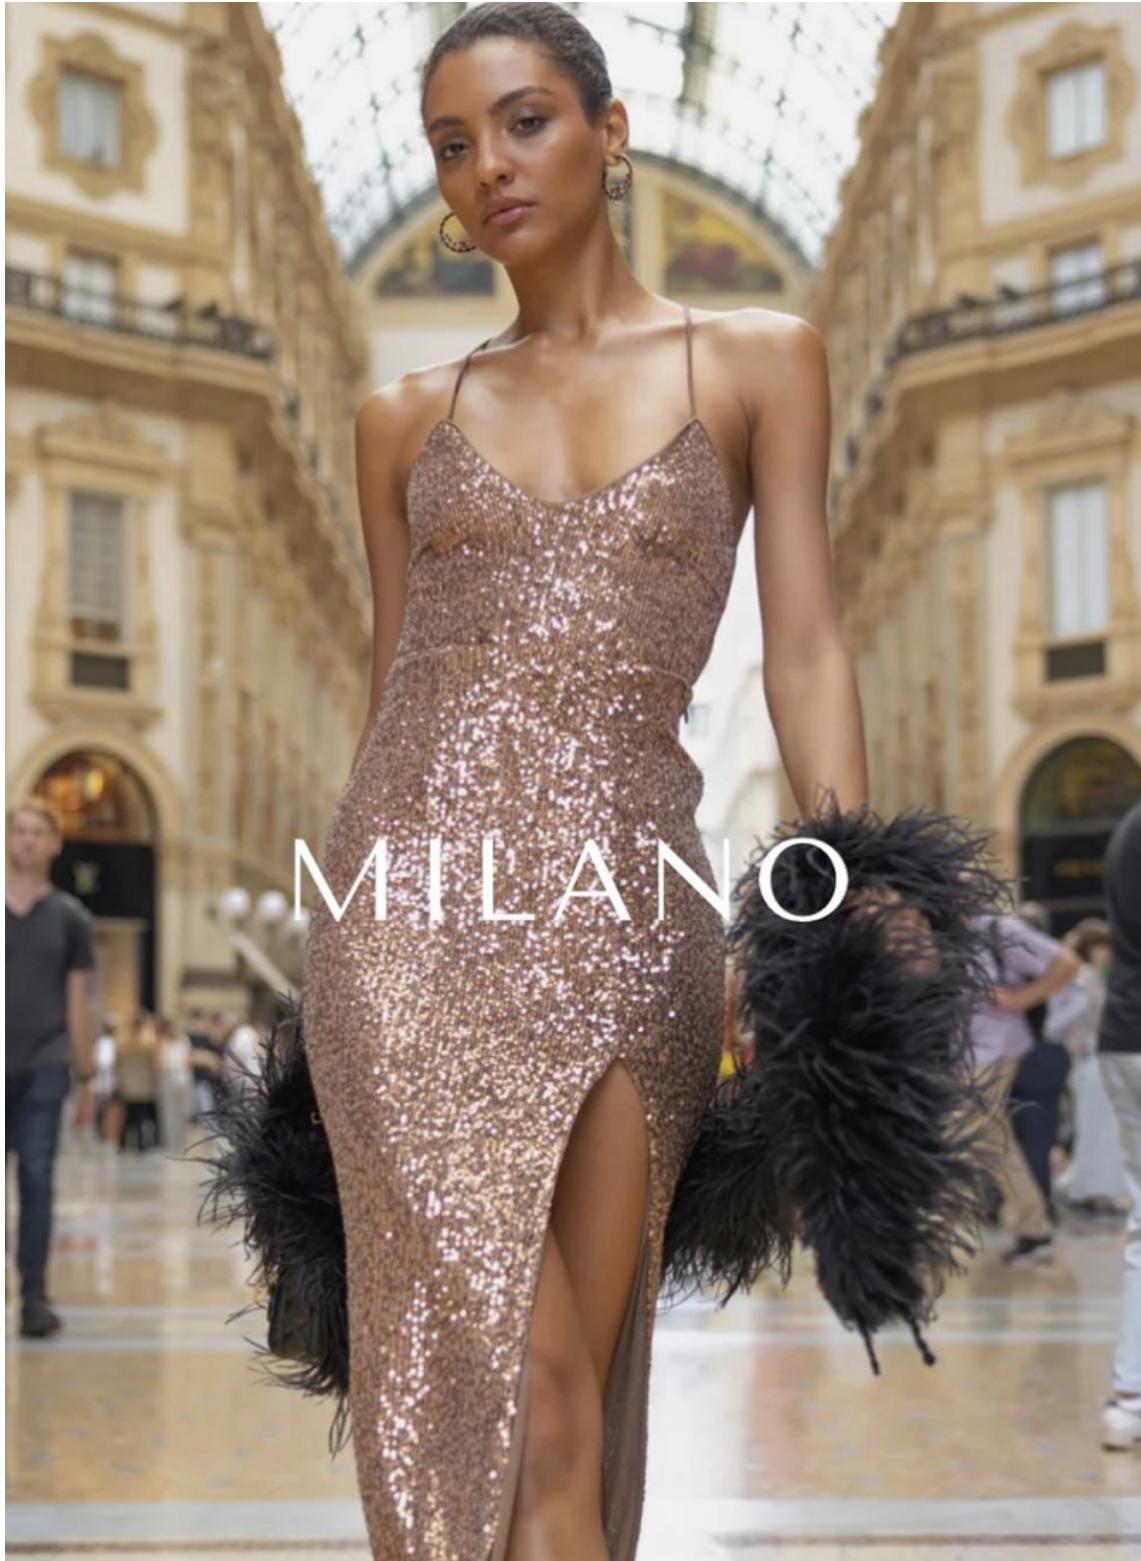

LANA ZAMBELLI

height 5'9" · bust 31" · cup B · waist 25" · hips 36" · dress 36 EU/6 US/8 UK
shoes size 41 EU/10 US/7 UK · hair brown · eyes brown